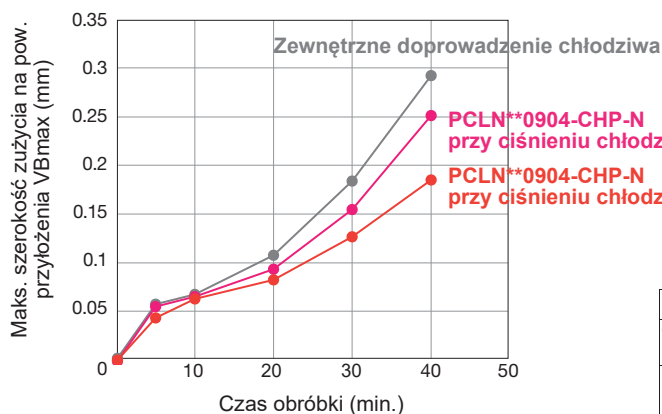

■ Porównanie trwałości z narzędziem o zewnętrznym doprowadzeniu chłodziwa.

Nowy nóż : PCLNL2525M0904-CHP-N

Nóż: PCLNL2525M0904

Płytka ISOEcoTurn: CNMG090408E-SM T6210

Materiał obrabiany: SUS304 / X5CrNi18-9

Prędkość skrawania: $V_c = 180$ m/min.

Posuw: $f = 0.25$ mm/obr.

Głębokość skrawania: $a_p = 1.5$ mm

Ciśnienie chłodziwa: 1/7 MPa

Nowy nóż **PCLN**0904-CHP-N** zapewnia lepszą kontrolę wióra i większą trwałość narzędzia w porównaniu z nożem o zewnętrznym doprowadzeniu chłodziwa.

Nóż	Nowe wewnętrzne chłodzenie		Chłodzenie zewnętrzne
	1	7	
Ciśnienie chłodziwa (MPa)	1	7	1
Łamacz wióra