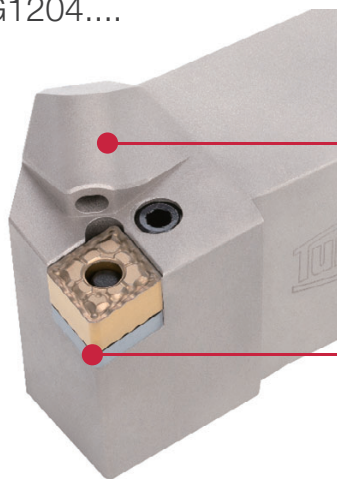

Narzędzie do toczenia zewnętrznego

ISO E^{CO}TURN

Tungaloy Report No. 426S4-G

Ekonomiczny nóż tokarski z płytkami CNMG0904... oraz wewnętrznym doprowadzeniem chłodziwa

Ekonomiczny nóż tokarski którego konstrukcja zapewnia efektywną kontrolę wióra i maksymalną trwałość narzędzia.

Nóż do toczenia zewnętrznego z wewnętrznym doprowadzeniem chłodziwa i z wbudowanym otworem na chłodziwo.

- Poprawiona kontrola wiórów i trwałość narzędzia dzięki bezpośredniemu doprowadzeniu chłodziwa do strefy skrawania.
- Dostosowany do chłodziwa pod wysokim ciśnieniem.
- Optywowa konstrukcja noża zapewnia zarówno efektywność kosztową, jak i wysoką wydajność obróbki.
- Nóż jest dedykowany dla płytek ISOEcoTurn co daje dodatkową korzyść ekonomiczną.
- Mniejsza płytka CNMG0904... ISOEcoTurn zapewnia identyczną wydajność skrawania jak płytka CNMG1204....

Ciśnienie chłodziwa: 1/7 MPa

Nowy nóż **PCLN**0904-CHP-N** zapewnia lepszą kontrolę wióra i większą trwałość narzędzia w porównaniu z nożem o zewnętrznym doprowadzeniu chłodziwa.

Nóż	Nowe wewnętrzne chłodzenie		Chłodzenie zewnętrzne
	1	7	
Ciśnienie chłodziwa (MPa)	1	7	1
Łamacz wióra			