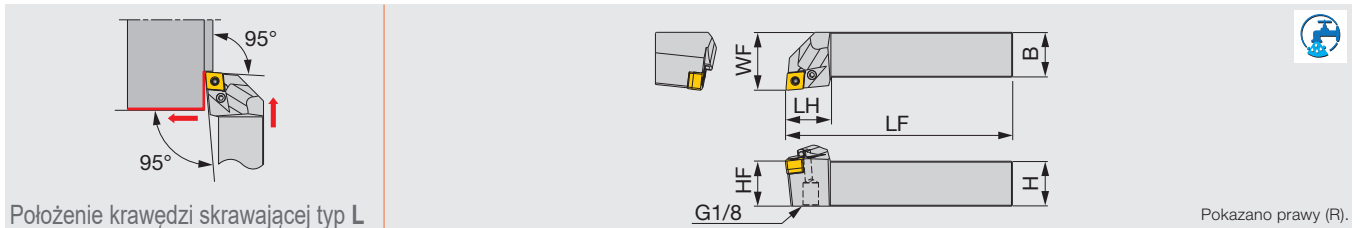

PCLNR/L-Eco

Nóż tokarski z kątem przystawienia 95° i płytkami negatywowymi, romboidalnymi 80°, mocowanymi dźwignią.

Położenie krawędzi skrawającej typ L

Pokazano prawy (R).

Oznaczenie	H	B	LF	LH	HF	WF	RE**	Otwór chłodziwa	Płytki	Moment*
PCLNR/L2020H0904-CHP-N	20	20	100	25	20	25	0.8	Tak	CNMG0904**E...	2
PCLNR/L2525K0904-CHP-N	25	25	125	25	25	32	0.8	Tak	CNMG0904**E...	2

*Moment: Zalecany moment dokręcania (N·m).

**RE: Wymiary noża są podane dla tej wartości promienia naroża płytki.
Stosowane ciśnienie chłodziwa 14 MPa.

CZĘŚCI ZAMIENNE

Oznaczenie	Płytki podporowa	Śruba mocująca	Klucz	Sworzeń sprężysty	Dźwignia
PCLNR/L**0904-CHP-N	LSC317	LCS3	P-2.5	LSP3	LCL33