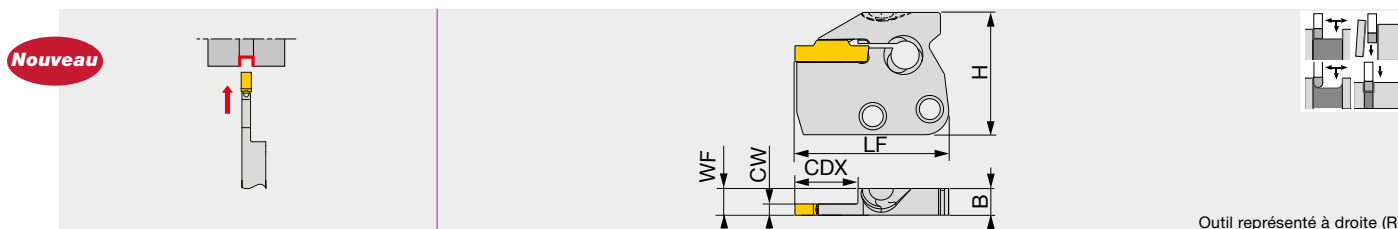

Pour gorges frontales (CHP)

Pour gorges radiales (Non CHP)

CAER/L-CHP

Cartouches modulaires pour gorges extérieures et tronçonnage, avec arrosage intégré

Outil représenté à droite (R)

Désignation	CW	Taille log.	CDX	H	B	LF	WF (1)
Nouveau CAER/L-8T25-CHP	8	8	25	33	7.2	51.1	8.3

(1) WF est calculé avec la largeur de rainure (CW) dans le tableau ci-dessus.

CAER/L-MD

Cartouches modulaires pour gorges extérieures et tronçonnage

Outil représenté à droite (R)

Désignation	CW	Taille log.	CDX	H	B	LF	WF (1)
Nouveau CAER/L-2T16-MD	2	2	16	33	7.2	41.5	7.3
CAER/L-3T16-MD	3	3	16	33	7.2	41.5	7.4
CAER/L-4T16-MD	4	4	16	33	7.2	41.5	7.7
CAER/L-5T20-MD	5	5	20	33	7.2	46.3	7.8
CAER/L-6T20-MD	6	6	20	33	7.2	46.3	7.8
CAER/L-8T25-MD	8	8	25	33	7.2	51.1	8.3