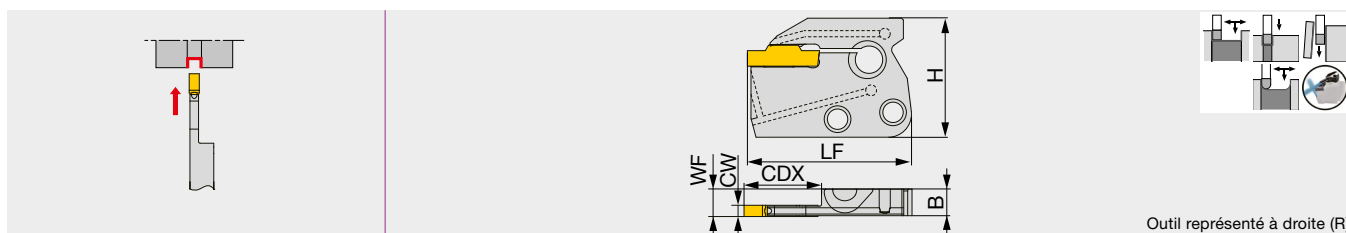

Pour gorges frontales (CHP)

Pour gorges radiales (Non CHP)

CAER/L-CHP

Cartouches modulaires pour gorges extérieures et tronçonnage, avec arrosage intégré

Outil représenté à droite (R)

Désignation	CW	Taille log.	CDX	H	B	LF	WF (1)
Nouveau CAER/L-8T25-CHP	8	8	25	33	7.2	51.1	8.3

(1) WF est calculé avec la largeur de rainure (CW) dans le tableau ci-dessus.

CAER/L-MD

Cartouches modulaires pour gorges extérieures et tronçonnage

Outil représenté à droite (R)

Désignation	CW	Taille log.	CDX	H	B	LF	WF (1)
Nouveau CAER/L-2T16-MD	2	2	16	33	7.2	41.5	7.3
CAER/L-3T16-MD	3	3	16	33	7.2	41.5	7.4
CAER/L-4T16-MD	4	4	16	33	7.2	41.5	7.7
CAER/L-5T20-MD	5	5	20	33	7.2	46.3	7.8
CAER/L-6T20-MD	6	6	20	33	7.2	46.3	7.8
CAER/L-8T25-MD	8	8	25	33	7.2	51.1	8.3

(1) WF est calculé avec la largeur de rainure (CW) dans le tableau ci-dessus.

Cartouches modulaires pour gorges frontales

Nouveau

Outil représenté à droite (R)

Désignation	CW	DAXMIN	DAXX	Taille log.	CDX	LF	WF (1)
CAFR/L-3T12-040055-CHP	3	40	55	3	12	43	7.5
CAFR/L-3T12-055075-CHP	3	55	75	3	12	43	7.5
CAFR/L-3T12-075100-CHP	3	75	100	3	12	43	7.5
CAFR/L-3T12-100140-CHP	3	100	140	3	12	43	7.5
CAFR/L-3T12-140200-CHP	3	140	200	3	12	43	7.5
CAFR/L-4T16-050070-CHP	4	50	70	4	16	43	8
CAFR/L-4T16-070100-CHP	4	70	100	4	16	43	8
CAFR/L-4T16-100150-CHP	4	100	150	4	16	43	8
CAFR/L-4T16-150250-CHP	4	150	250	4	16	43	8
CAFR/L-5T20-055080-CHP	5	55	80	5	20	47	8.5
CAFR/L-5T20-080120-CHP	5	80	120	5	20	47	8.5
CAFR/L-5T20-120180-CHP	5	120	180	5	20	47	8.5
CAFR/L-5T20-180300-CHP	5	180	300	5	20	47	8.5
CAFR/L-5T20-300000-CHP	5	300	∞	5	20	47	8.5
CAFR/L-6T25-060090-CHP	6	60	90	6	25	52	9
CAFR/L-6T25-090150-CHP	6	90	150	6	25	52	9
CAFR/L-6T25-150250-CHP	6	150	250	6	25	52	9
CAFR/L-6T25-250400-CHP	6	250	400	6	25	52	9