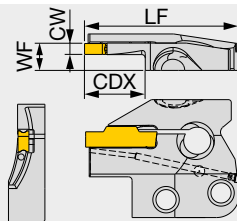

Pour gorges frontales (CHP)

Pour gorges radiales (Non CHP)

CAER/L-CHP

Cartouches modulaires pour gorges extérieures et tronçonnage, avec arrosage intégré

Outil représenté à droite (R)

Désignation	CW	Taille log.	CDX	H	B	LF	WF (1)
Nouveau CAER/L-8T25-CHP	8	8	25	33	7.2	51.1	8.3

(1) WF est calculé avec la largeur de rainure (CW) dans le tableau ci-dessus.

CAER/L-MD

Cartouches modulaires pour gorges extérieures et tronçonnage

Outil représenté à droite (R)

Désignation	CW	Taille log.	CDX	H	B	LF	WF (1)
Nouveau CAER/L-2T16-MD	2	2	16	33	7.2	41.5	7.3
CAER/L-3T16-MD	3	3	16	33	7.2	41.5	7.4
CAER/L-4T16-MD	4	4	16	33	7.2	41.5	7.7
CAER/L-5T20-MD	5	5	20	33	7.2	46.3	7.8
CAER/L-6T20-MD	6	6	20	33	7.2	46.3	7.8
CAER/L-8T25-MD	8	8	25	33	7.2	51.1	8.3

(1) WF est calculé avec la largeur de rainure (CW) dans le tableau ci-dessus.

Cartouches modulaires pour gorges frontales

Nouveau

Outil représenté à droite (R)

Désignation	CW	DAXMIN	DAXX	Taille log.	CDX	LF	WF (1)
CAFR/L-3T12-040055-CHP	3	40	55	3	12	43	7.5
CAFR/L-3T12-055075-CHP	3	55	75	3	12	43	7.5
CAFR/L-3T12-075100-CHP	3	75	100	3	12	43	7.5
CAFR/L-3T12-100140-CHP	3	100	140	3	12	43	7.5
CAFR/L-3T12-140200-CHP	3	140	200	3	12	43	7.5
CAFR/L-4T16-050070-CHP	4	50	70	4	16	43	8
CAFR/L-4T16-070100-CHP	4	70	100	4	16	43	8
CAFR/L-4T16-100150-CHP	4	100	150	4	16	43	8
CAFR/L-4T16-150250-CHP	4	150	250	4	16	43	8
CAFR/L-5T20-055080-CHP	5	55	80	5	20	47	8.5
CAFR/L-5T20-080120-CHP	5	80	120	5	20	47	8.5
CAFR/L-5T20-120180-CHP	5	120	180	5	20	47	8.5
CAFR/L-5T20-180300-CHP	5	180	300	5	20	47	8.5
CAFR/L-5T20-300000-CHP	5	300	∞	5	20	47	8.5
CAFR/L-6T25-060090-CHP	6	60	90	6	25	52	9
CAFR/L-6T25-090150-CHP	6	90	150	6	25	52	9
CAFR/L-6T25-150250-CHP	6	150	250	6	25	52	9
CAFR/L-6T25-250400-CHP	6	250	400	6	25	52	9

Lorsque la profondeur de la rainure est supérieure à la longueur de la plaquette - 1,5 mm, utilisez une plaquette à 1 arête de coupe.

La profondeur de la rainure maxi. sera de 15 mm avec la plaquette DTF.