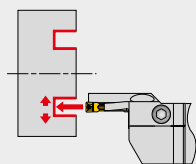

(1) WF est calculé avec la largeur de rainure (CW) dans le tableau ci-dessus.

CAER/L-MD

Cartouches modulaires pour gorges extérieures et tronçonnage

Outil représenté à droite (R)

Désignation	CW	Taille log.	CDX	H	B	LF	WF (1)
Nouveau CAER/L-2T16-MD	2	2	16	33	7.2	41.5	7.3
CAER/L-3T16-MD	3	3	16	33	7.2	41.5	7.4
CAER/L-4T16-MD	4	4	16	33	7.2	41.5	7.7
CAER/L-5T20-MD	5	5	20	33	7.2	46.3	7.8
CAER/L-6T20-MD	6	6	20	33	7.2	46.3	7.8
CAER/L-8T25-MD	8	8	25	33	7.2	51.1	8.3

(1) WF est calculé avec la largeur de rainure (CW) dans le tableau ci-dessus.

Cartouches modulaires pour gorges frontales

Nouveau

Outil représenté à droite (R)

Désignation	CW	DAXMIN	DAXX	Taille log.	CDX	LF	WF (1)
CAFR/L-3T12-040055-CHP	3	40	55	3	12	43	7.5
CAFR/L-3T12-055075-CHP	3	55	75	3	12	43	7.5
CAFR/L-3T12-075100-CHP	3	75	100	3	12	43	7.5
CAFR/L-3T12-100140-CHP	3	100	140	3	12	43	7.5
CAFR/L-3T12-140200-CHP	3	140	200	3	12	43	7.5
CAFR/L-4T16-050070-CHP	4	50	70	4	16	43	8
CAFR/L-4T16-070100-CHP	4	70	100	4	16	43	8
CAFR/L-4T16-100150-CHP	4	100	150	4	16	43	8
CAFR/L-4T16-150250-CHP	4	150	250	4	16	43	8
CAFR/L-5T20-055080-CHP	5	55	80	5	20	47	8.5
CAFR/L-5T20-080120-CHP	5	80	120	5	20	47	8.5
CAFR/L-5T20-120180-CHP	5	120	180	5	20	47	8.5
CAFR/L-5T20-180300-CHP	5	180	300	5	20	47	8.5
CAFR/L-5T20-300000-CHP	5	300	∞	5	20	47	8.5
CAFR/L-6T25-060090-CHP	6	60	90	6	25	52	9
CAFR/L-6T25-090150-CHP	6	90	150	6	25	52	9
CAFR/L-6T25-150250-CHP	6	150	250	6	25	52	9
CAFR/L-6T25-250400-CHP	6	250	400	6	25	52	9

Lorsque la profondeur de la rainure est supérieure à la longueur de la plaquette - 1,5 mm, utilisez une plaquette à 1 arête de coupe.

La profondeur de la rainure maxi. sera de 15 mm avec la plaquette DTF.