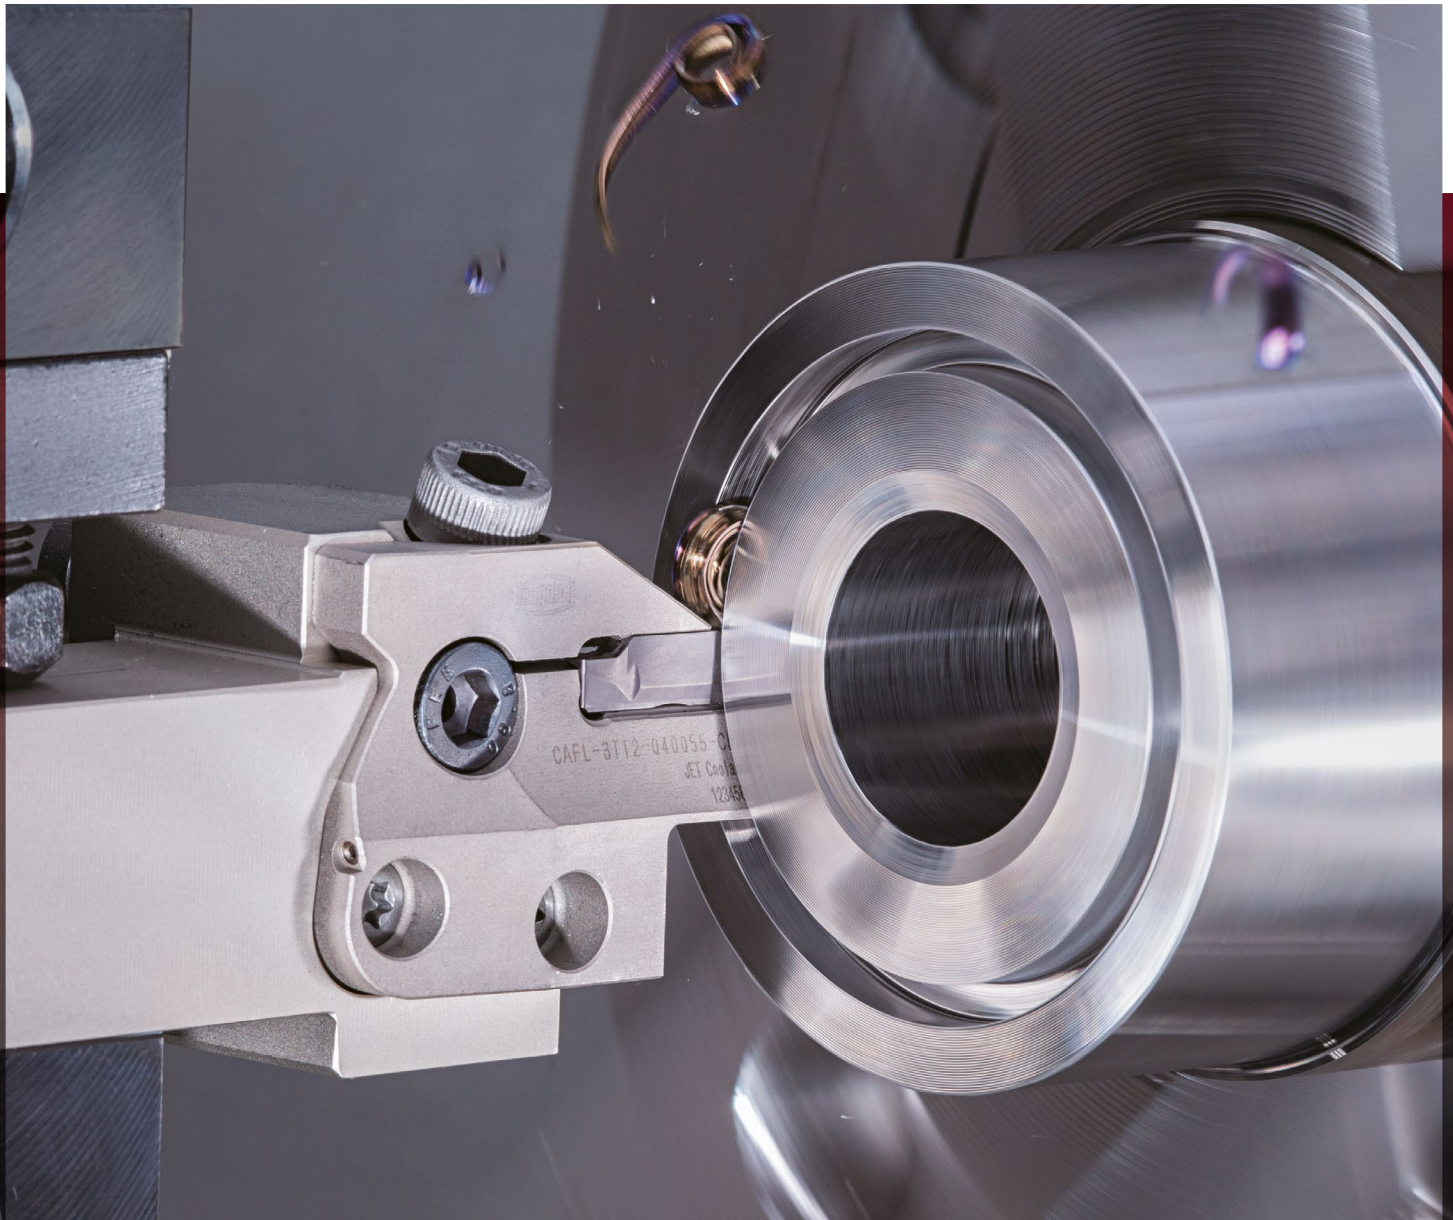

TUNGALLOY

Brochure Technique - 391S4-F

Outils modulaires pour l'usinage de gorges radiales et frontales

- La rigidité du serrage des plaquettes assure une grande stabilité dans tous les usinages des gorges extérieures et frontales
- L'arrosage intégré permet une meilleure évacuation des copeaux
- Les porte-plaquettes modulaires offrent aux usineurs une réduction de temps de cycle et de coût d'outils