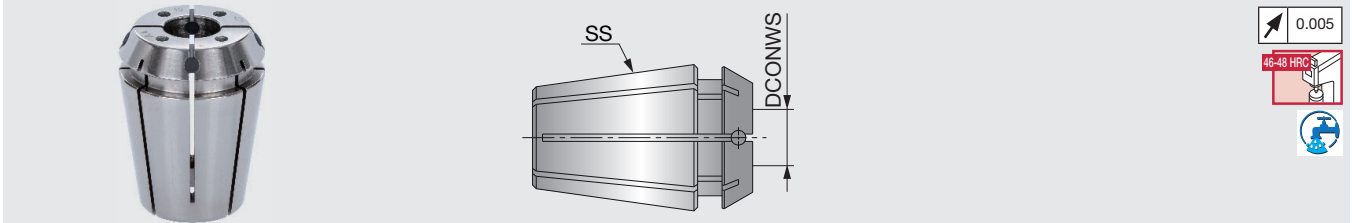

### ER-SEAL-AA

For tools with coolant hole

For straight shank cutting tools with internal coolant supply.

**New****ER-SEAL-AAJET**

ER sealed spring collets (metric)

Designation	SS	DCONWS	Designation	SS	DCONWS
ER16SEAL4AAJET	ER16	4	ER25SEAL16AAJET	ER25	16
ER16SEAL5AAJET	ER16	5	ER32SEAL4AAJET	ER32	4
ER16SEAL6AAJET	ER16	6	ER32SEAL5AAJET	ER32	5
ER16SEAL7AAJET	ER16	7	ER32SEAL6AAJET	ER32	6
ER16SEAL8AAJET	ER16	8	ER32SEAL7AAJET	ER32	7
ER16SEAL9AAJET	ER16	9	ER32SEAL8AAJET	ER32	8
ER16SEAL10AAJET	ER16	10	ER32SEAL9AAJET	ER32	9
ER20SEAL4AAJET	ER20	4	ER32SEAL10AAJET	ER32	10
ER20SEAL5AAJET	ER20	5	ER32SEAL11AAJET	ER32	11
ER20SEAL6AAJET	ER20	6	ER32SEAL12AAJET	ER32	12
ER20SEAL7AAJET	ER20	7	ER32SEAL13AAJET	ER32	13
ER20SEAL8AAJET	ER20	8	ER32SEAL14AAJET	ER32	14
ER20SEAL9AAJET	ER20	9	ER32SEAL15AAJET	ER32	15
ER20SEAL10AAJET	ER20	10	ER32SEAL16AAJET	ER32	16
ER20SEAL11AAJET	ER20	11	ER32SEAL17AAJET	ER32	17
ER20SEAL12AAJET	ER20	12	ER32SEAL18AAJET	ER32	18
ER25SEAL4AAJET	ER25	4	ER32SEAL19AAJET	ER32	19
ER25SEAL5AAJET	ER25	5	ER32SEAL20AAJET	ER32	20
ER25SEAL6AAJET	ER25	6	ER40SEAL6AAJET	ER40	6
ER25SEAL7AAJET	ER25	7	ER40SEAL8AAJET	ER40	8
ER25SEAL8AAJET	ER25	8	ER40SEAL10AAJET	ER40	10
ER25SEAL9AAJET	ER25	9	ER40SEAL12AAJET	ER40	12
ER25SEAL10AAJET	ER25	10	ER40SEAL14AAJET	ER40	14
ER25SEAL11AAJET	ER25	11	ER40SEAL16AAJET	ER40	16
ER25SEAL12AAJET	ER25	12	ER40SEAL18AAJET	ER40	18
ER25SEAL13AAJET	ER25	13	ER40SEAL20AAJET	ER40	20
ER25SEAL14AAJET	ER25	14	ER40SEAL22AAJET	ER40	22
ER25SEAL15AAJET	ER25	15	ER40SEAL25AAJET	ER40	25