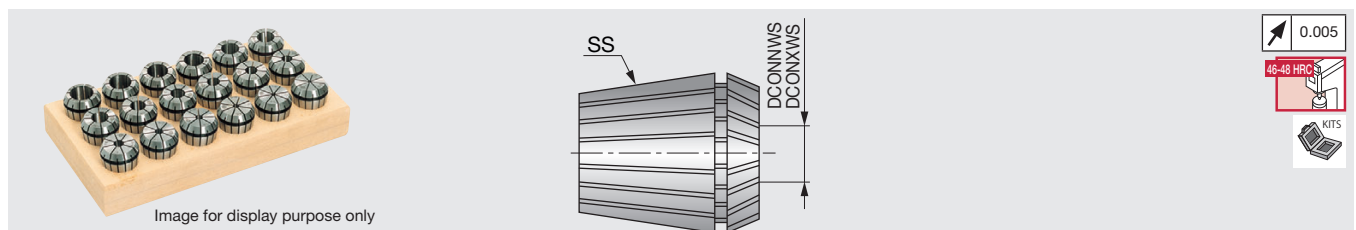

SET-ER-SPR-AA

Set of ER spring AA collets (Metric, DIN6499)

Designation	SS	Qty	DCONNWS	DCONXWS
New SETER11SPR13AA	ER11	13	0.5	7
SETER16SPR10AA	ER16	10	0.5	10
SETER20SPR12AA	ER20	12	1	13
SETER25SPR15AA	ER25	15	1	16
SETER32SPR18AA	ER32	18	2	20
SETER40SPR23AA	ER40	23	3	26

(Unit: mm)