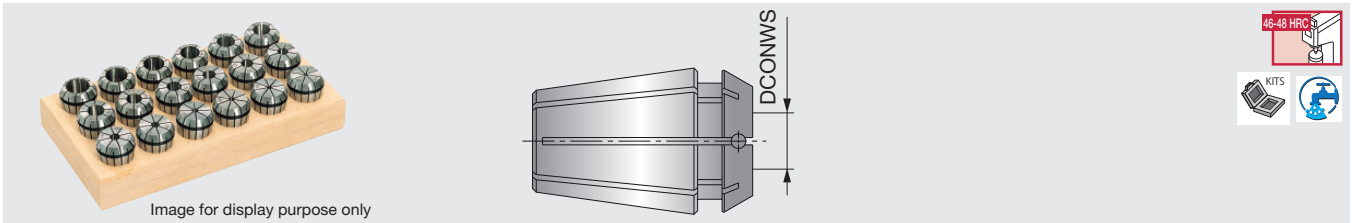

SETER-SEAL-AA

SET ER sealed spring collets

Designation	Qty	DCONNWS	DCONXWS
SETER16SEAL7AA	7	4	10
SETER20SEAL9AA	9	4	12
SETER25SEAL13AA	13	4	16
SETER32SEAL17AA	17	4	20
SETER40SEAL10AA	10	6	25
SETER16SEAL5AAINCH*	5	1/8*	3/8*
SETER20SEAL7AAINCH*	7	1/8*	1/2*
SETER25SEAL9AAINCH*	9	1/8*	5/8*
SETER32SEAL11AAINCH*	11	1/8*	3/4*
SETER40SEAL6AAINCH*	6	1/4*	1*

*inch