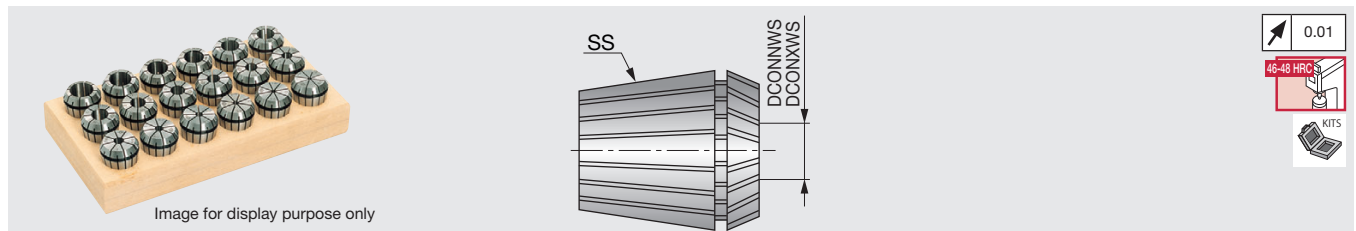

SET-ER-SPR

Set of ER spring collets (Metric, DIN6499)

Designation	SS	Qty	DCONNWS	DCONXWS
New SETER11SPR13	ER11	13	0.5	7
SETER16SPR10	ER16	10	0.5	10
SETER20SPR12	ER20	12	1	13
SETER25SPR15	ER25	15	1	16
SETER32SPR18	ER32	18	2	20
SETER40SPR23	ER40	23	3	26
SETER50SPR12	ER50	12	10	34

(Unit: mm)